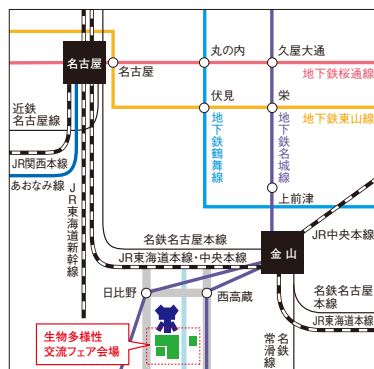

主な内容

- 生物多様性に学ぶ ものづくりNIPPON展
- 自然によりそう「和」カルチャー展
- 「もったいないばあさんのワールドレポート展
—生きものがきえる—」
- 「アジア8カ国8大学COP10学生ポスター展」
作品紹介
- キッズ アクションプログラム
- いきものの恵みをいただく
地産地消“オーガニックマーケット”

★週ごとに実施内容が異なります。

特設ステージ フェスティバルゾーン

生物多様性は元気で楽しい!
多彩な発表者やパフォーマーとともに
生物多様性のこと、いっしょに感じよう!

などが出演します。

会場アクセス

地下鉄名城線「西高蔵」駅2番出口より 徒歩5分
地下鉄名港線「日比野」駅1番出口より 徒歩5分

お問い合わせ

COP10 支援実行委員会事務局 交流フェア係
〒460-0001 名古屋市中区三の丸三丁目2番1号
愛知県東大手庁舎4階
TEL: 052-972-7782 FAX: 052-972-7822

さらに詳しくは

<http://www.cop10.jp/fair/>

ご来場の際には公共交通機関をご利用ください。(会場には駐車場はございません)